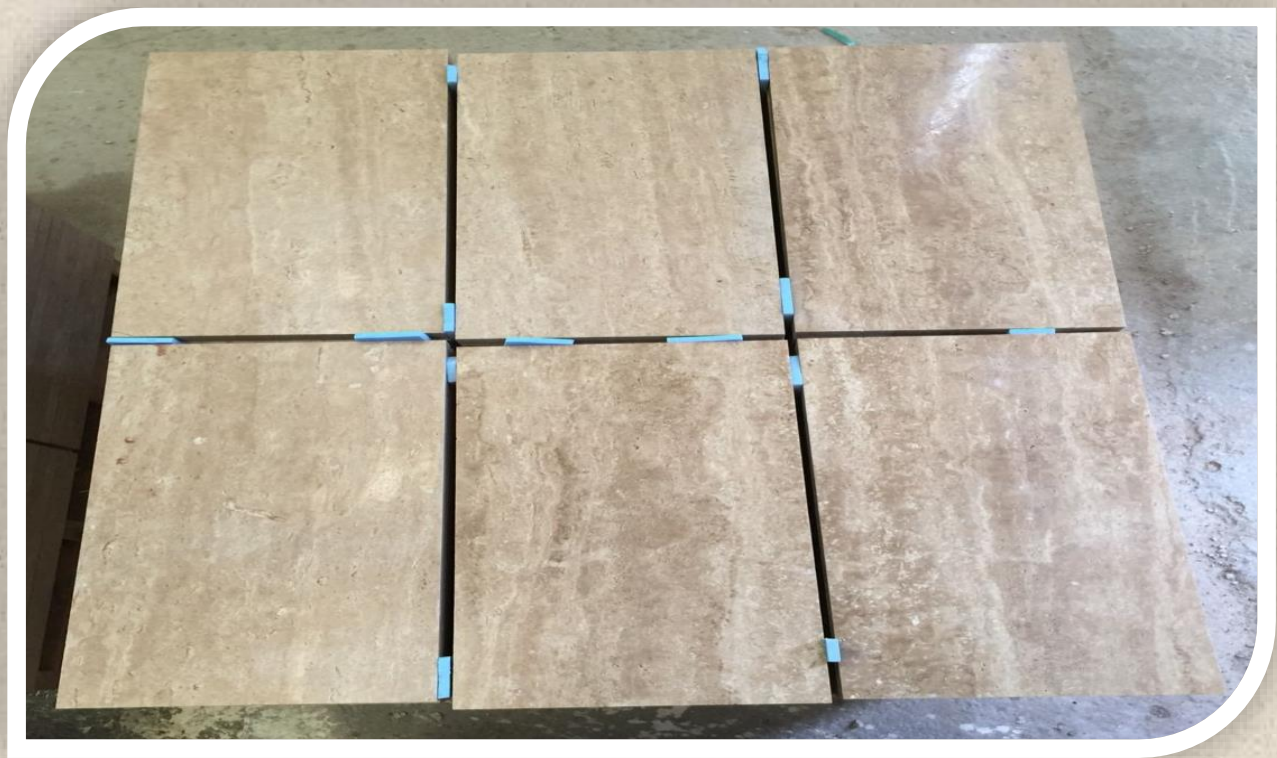

ANADOLU GRUP A.Ş.

TRAVERTEN

DOĞAL TAŞ OCAĞI – TAŞ FABRİKASI

ANADOLU GRUP PROJE A.Ş. Mersin İli, Mut İlçesinde
bulunan TRAVERTEN Ocağı Ve İşleme Fabrikası.

Ocaktan Fabrikalara Yönelik Blok Satışı Yapılmaktadır.