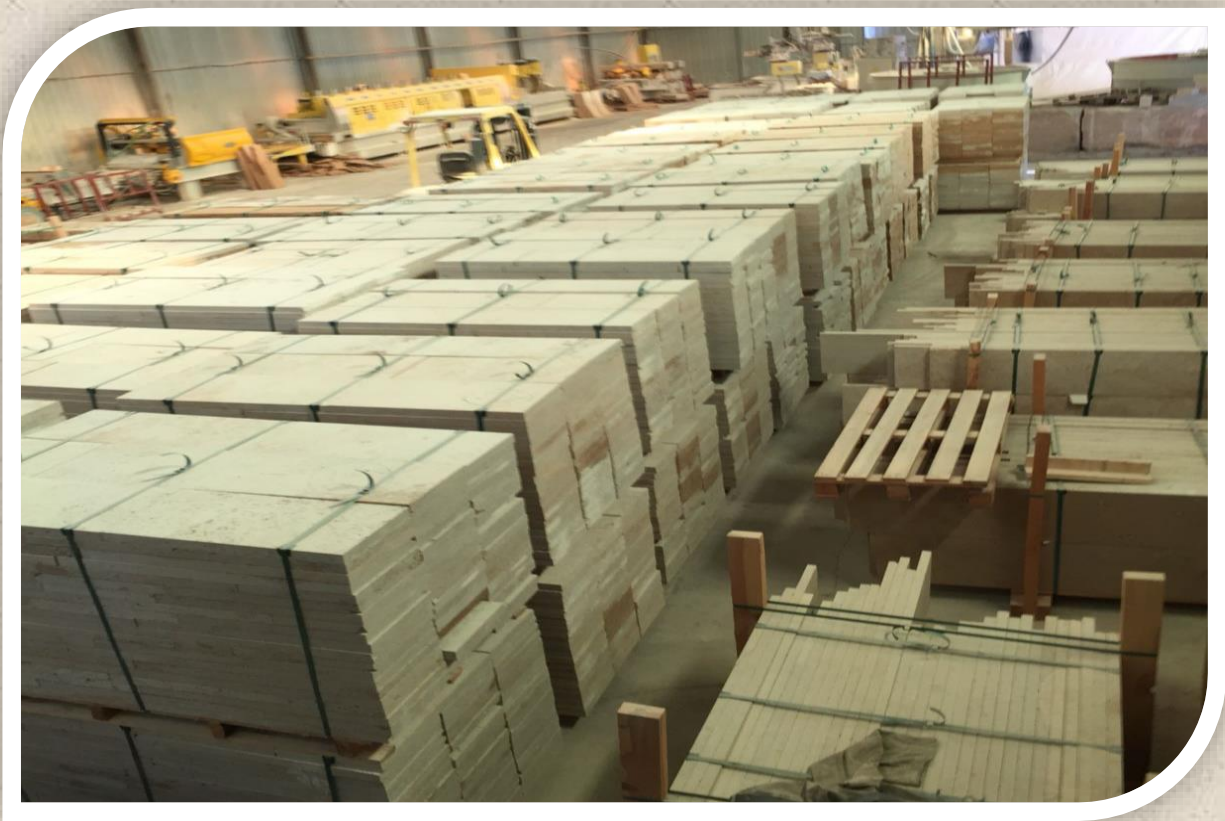

ANADOLU GRUP A.Ş.

TRAVERTEN

DOĞAL TAŞ OCAĞI – TAŞ FABRİKASI

ANADOLU GRUP PROJE A.Ş. Mersin İli, Mut İlçesinde
bulunan TRAVERTEN Ocağı Ve İşleme Fabrikası.

Ocaktan Fabrikalara Yönelik Blok Satışı Yapılmaktadır.