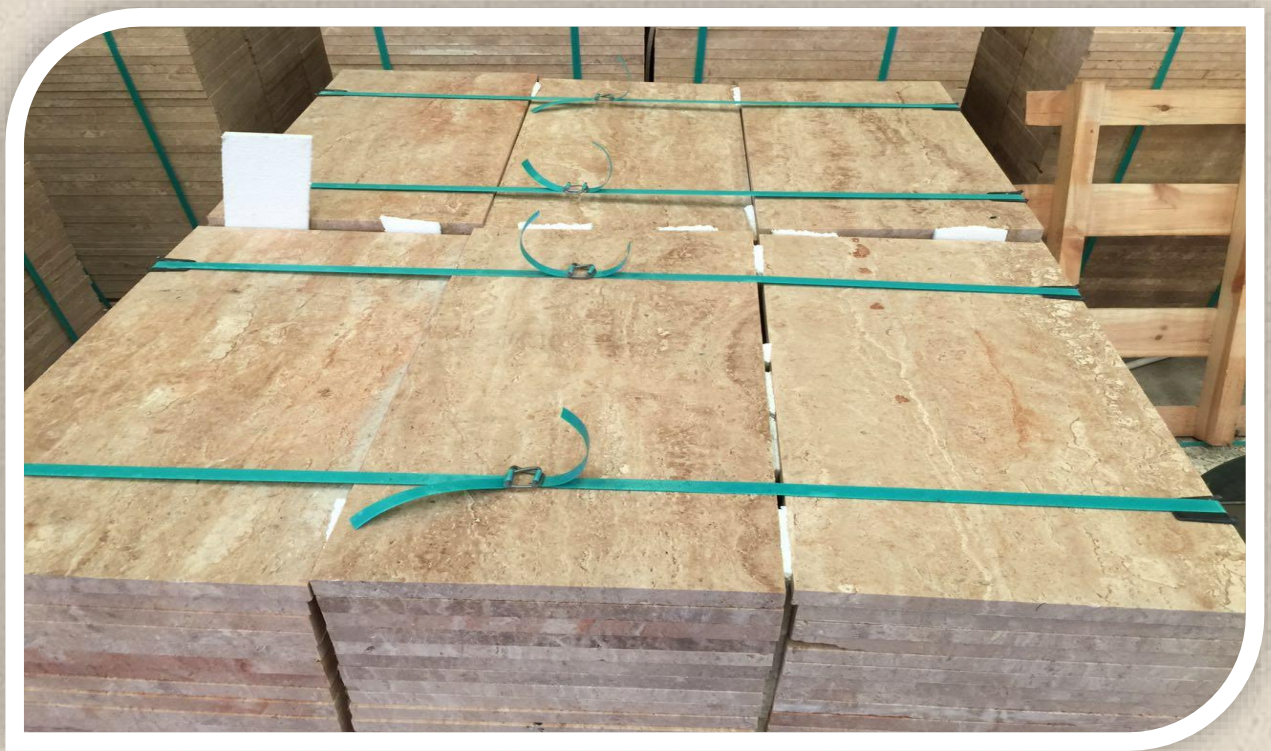

ANADOLU GRUP A.Ş.

TRAVERTEN

DOĞAL TAŞ OCAĞI – TAŞ FABRİKASI

ANADOLU GRUP PROJE A.Ş. Mersin İli, Mut İlçesinde
bulunan TRAVERTEN Ocağı Ve İşleme Fabrikası.

Ocaktan Fabrikalara Yönelik Blok Satışı Yapılmaktadır.