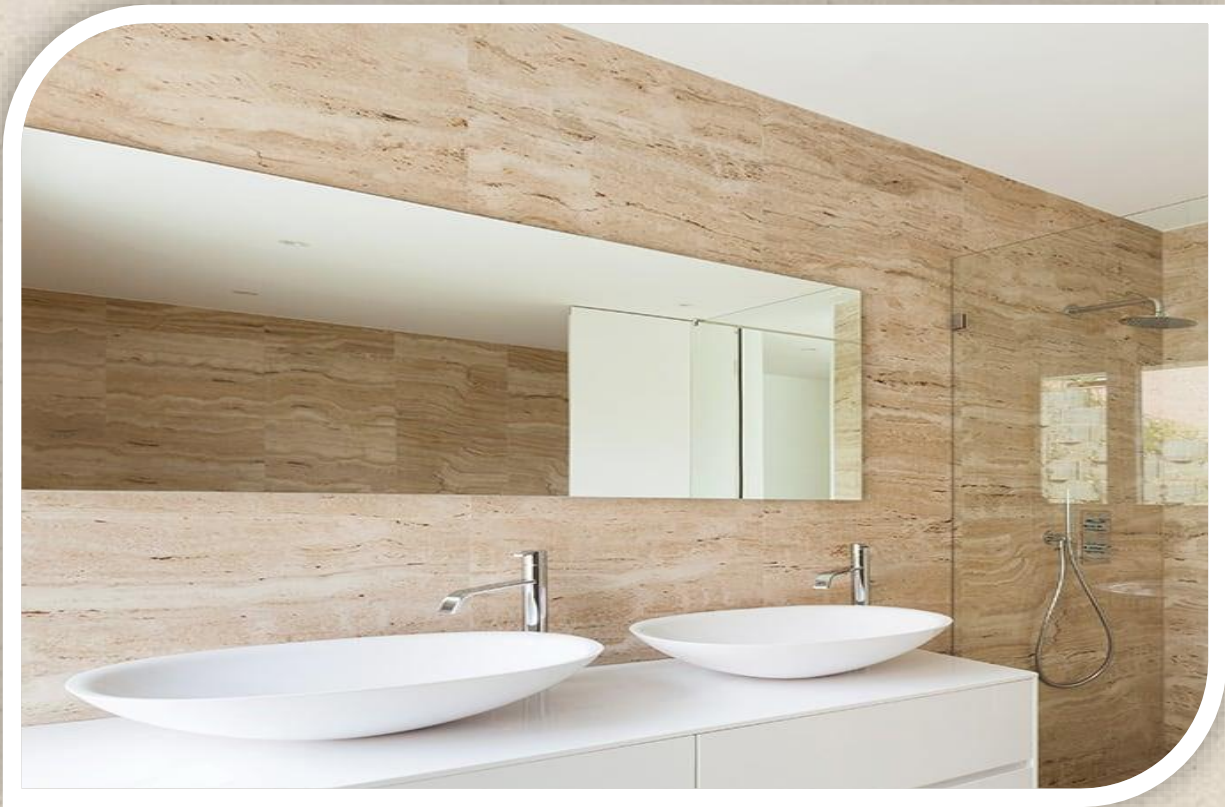

AMERİKAN KESİM