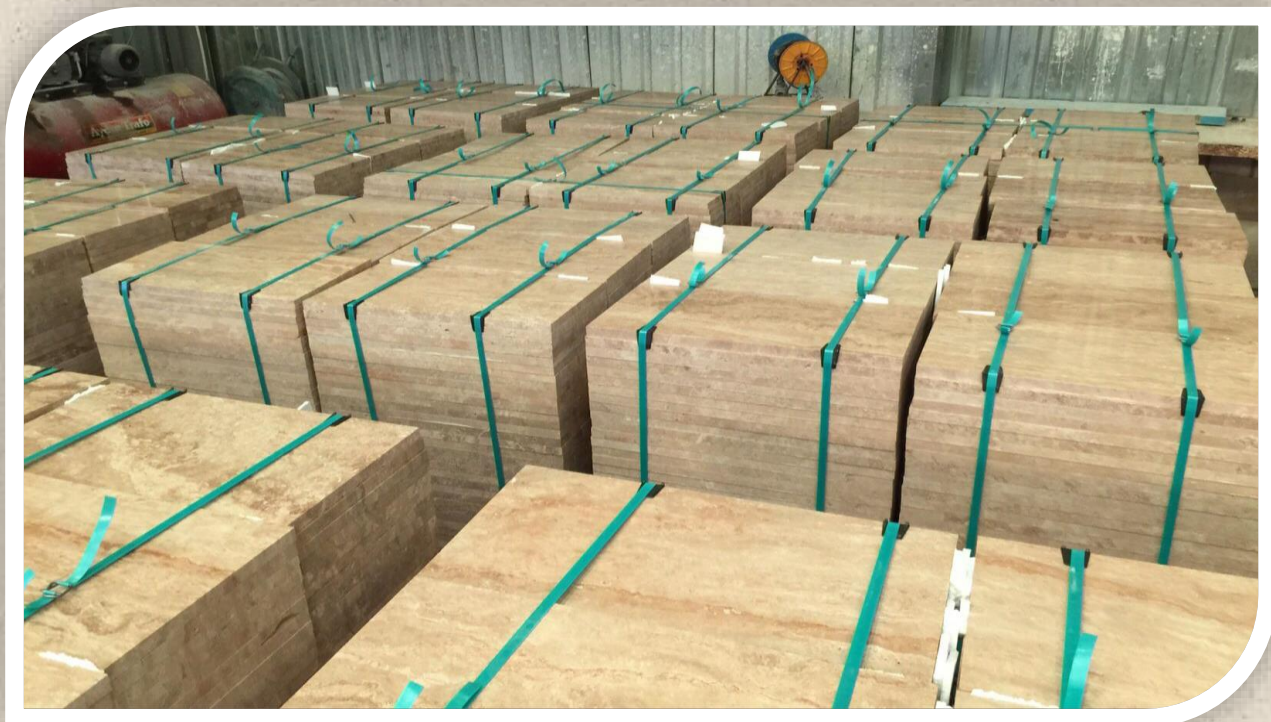

ANADOLU GRUP A.Ş.

TRAVERTEN

DOĞAL TAŞ OCAĞI – TAŞ FABRİKASI

ANADOLU GRUP PROJE A.Ş. Mersin İli, Mut İlçesinde
bulunan TRAVERTEN Ocağı Ve İşleme Fabrikası.

Ocaktan Fabrikalara Yönelik Blok Satışı Yapılmaktadır.