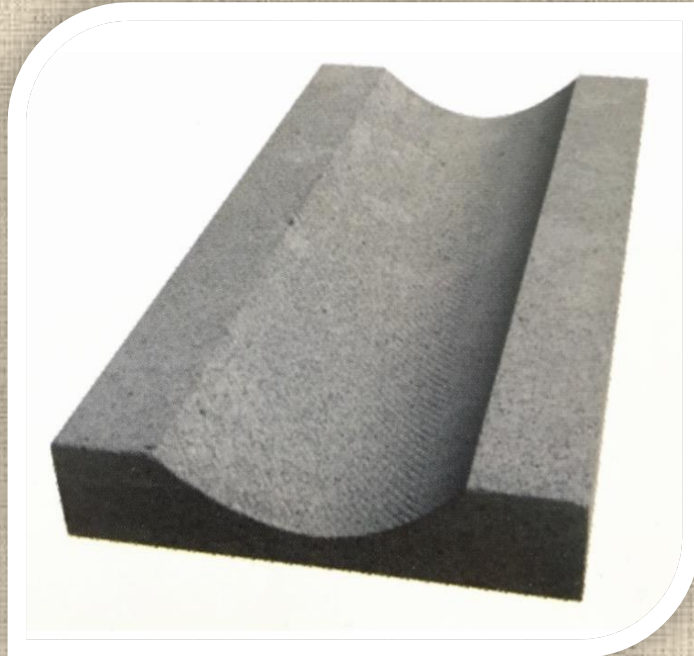

ÇARPMA BAZALT

EBATLANMIŞ BAZALT DÖŞEME

MUTLUKENT MAHALLESİ 2032 SOKAK No: 5 ÇANKAYA / ANKARA
TEL: 0 312 472 67 68 – FAKS: 0 312 472 68 67 e.mail : mete@anadolugrupproje.com.tr
www.anadolugrupproje.com

BAZALT BORDUR TAŐI